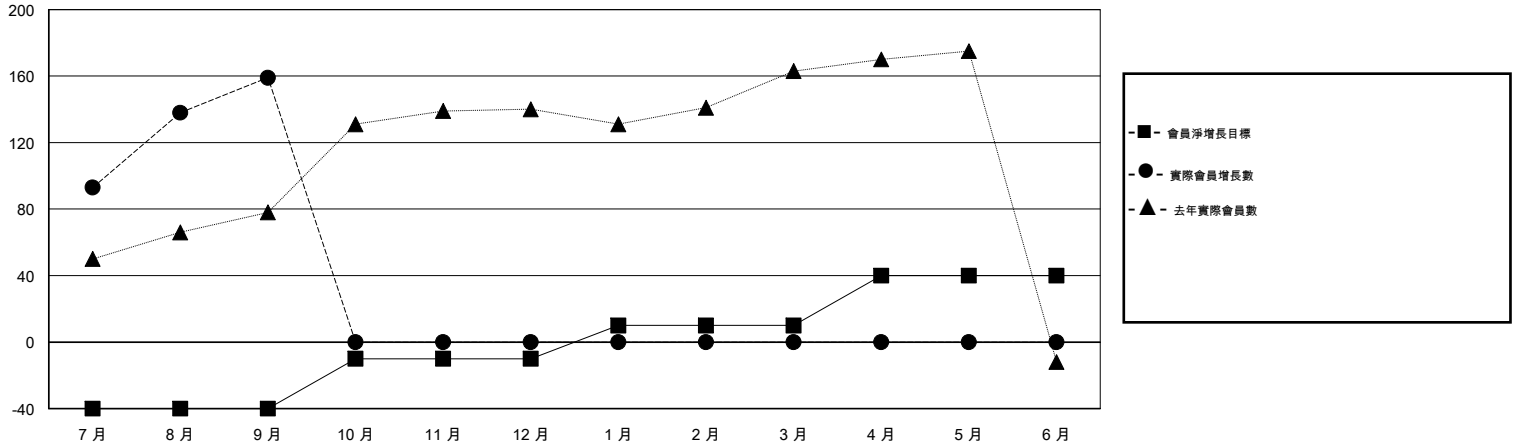

MONTHLY MEMBERSHIP PROGRESS REPORT

District 300D1

Results as of: 09/30/2017

GMT: PEI-JEN CHEN

地點 REP OF CHINA

GMT憲章區

分會			
成果 2017-2018			
季	新分會目標	新會	會員流失的分會
7月/8月/9月	1	1	0
10月/11月/12月	0	0	0
1月/2月/3月	0	0	0
4月/5月/6月	0	0	0

位會員@每位須繳			
成果 2017-2018			
季	會員淨增長目標	實際會員增長數	實際退會會員 (包括轉會)
7月/8月/9月	-40	331	172
10月/11月/12月	30	0	0
1月/2月/3月	20	0	0
4月/5月/6月	30	0	0

目標與實際新會累積

目標和實際會員累積

已取消的分會: 0	74 CLUBS OF 87 增添1位或以上的新會員	性別分佈 男 2,469 (77.20%) 女 729 (22.80%) 年度女性會員百分比目標: 10%
放棄的會員 過世 5 分會已取消 0 其他 167 總計 172	點擊這裡取得累計會員數據	總計家庭單位會員數 29 支付減半會費的家庭會員 15