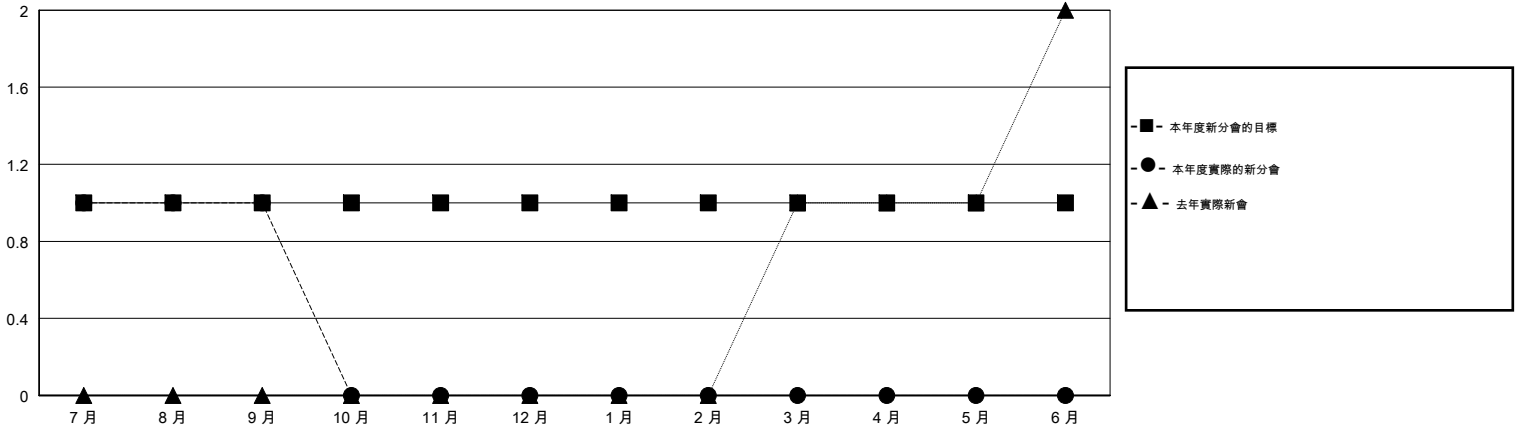

MONTHLY MEMBERSHIP PROGRESS REPORT

District 300D1

Results as of: 09/30/2017

GMT: PEI-JEN CHEN

地點 REP OF CHINA

GMT憲章區

分會			
成果 2017-2018			
季	新分會目標	新會	會員流失的分會
7月/8月/9月	1	1	0
10月/11月/12月	0	0	0
1月/2月/3月	0	0	0
4月/5月/6月	0	0	0

位會員@每位須繳			
成果 2017-2018			
季	會員淨增長目標	實際會員增長數	實際退會會員 (包括轉會)
7月/8月/9月	-40	331	172
10月/11月/12月	30	0	0
1月/2月/3月	20	0	0
4月/5月/6月	30	0	0

目標與實際新會累積

目標和實際會員累積

已取消的分會: 0	74 CLUBS OF 87 增添1位或以上的新會員	性別分佈 男 2,469 (77.20%) 女 729 (22.80%) 年度女性會員百分比目標: 10%
放棄的會員 過世 5 分會已取消 0 其他 167 總計 172	點擊這裡取得累計會員數據	總計家庭單位會員數 29 支付減半會費的家庭會員 15